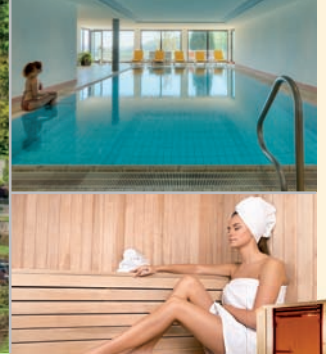

# WALDHOTEL SONNENBERG

**SCHWIMMBAD, SAUNA,  
NFRAROT-KABINE GRATIS!**

**AUSSTATTUNG | OUTFIT** Panorama-Hallenbad (30 °C) | eigene  
Waldquelle | Liegewiesen | gratis Parken | 4 ha Hotelgelände,  
absolut ruhige Südhang Einzellage | gratis Business-Center in  
der Lobby mit Internet-Zugang | Sauna-Außenterrasse