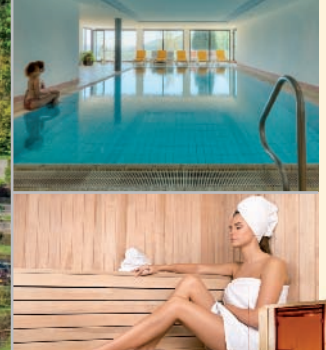

WALDHOTEL SONNENBERG

Preisliste ab September 2016

SCHWIMMBAD,
SAUNA, INFRAROT-
KABINE GRATIS!

ZIMMERPREISE PRO TAG | Gourmet-Frühstücksbuffet im Restaurant Bellevue 8,50 p.P.

| Aufenthaltsdauer in Nächten | ab 12 | ab 4 | bis 4 | ab 12 | ab 4 | bis 4 |
|--|---|-------|-------|---|--------|--------|
| KATEGORIE Zimmerart | Zimmerpreis pro Nacht im DOPPELZIMMER in € | | | Zimmerpreis pro Nacht im EINZELZIMMER in € | | |
|  1 Südseite ohne Balkon, 24 m² | 74,- | 94,- | 110,- | 60,50 | 70,50 | 80,50 |
|  2 Waldseite Standardzimmer, 26 m² | 74,- | 94,- | 110,- | 60,50 | 70,50 | 80,50 |
|  3 Südseite mit Balkon, 29 m² | 90,- | 109,- | 126,- | 68,50 | 77,50 | 90,50 |
|  4 Waldseite Komfort, Badewanne, 32 m² | 90,- | 109,- | 126,- | 68,50 | 77,50 | 97,50 |
|  5 Südseite, Juniorsuite, Terrasse, 50 m² | 120,- | 142,- | 158,- | 83,50 | 94,50 | 113,50 |
|  6 Südseite, Familiensuite, 2 Schlafzimmer, Terrasse, Whirlpool, 120 m² * | 138,- | 162,- | 178,- | 101,50 | 109,50 | 128,50 |

KÜCHE | KITCHEN bis 20.30 Uhr geöffnet (Bestellannahme)

HALBPENSION | HALFBOARD 3-Gang-Wahl-Menü, mittags oder abends, € 22,- Tag/Person

AUSSTATTUNG | OUTFIT Panorama-Hallenbad (30 °C) | eigene Waldquelle | Liegewiesen | gratis Parken | 4 ha Hotelgelände, absolut ruhige Südhang Einzellage | gratis Business-Center in der Lobby mit Internet-Zugang | Sauna-Außenterrasse

5 Übernachtungen mit Frühstücksbuffet und Halbpension

Komplettpreis für 2 Personen
ab € 655,-

WELLNESS-ARRANGEMENT

2 Übernachtungen mit Frühstücksbuffet | ein 3-Gang Menü | ein 4-Gang-Romantik-Menü | 2 x Kopf-Schulter-Nacken-Massage 30 min | 2 x Aromaölmassage 60 min